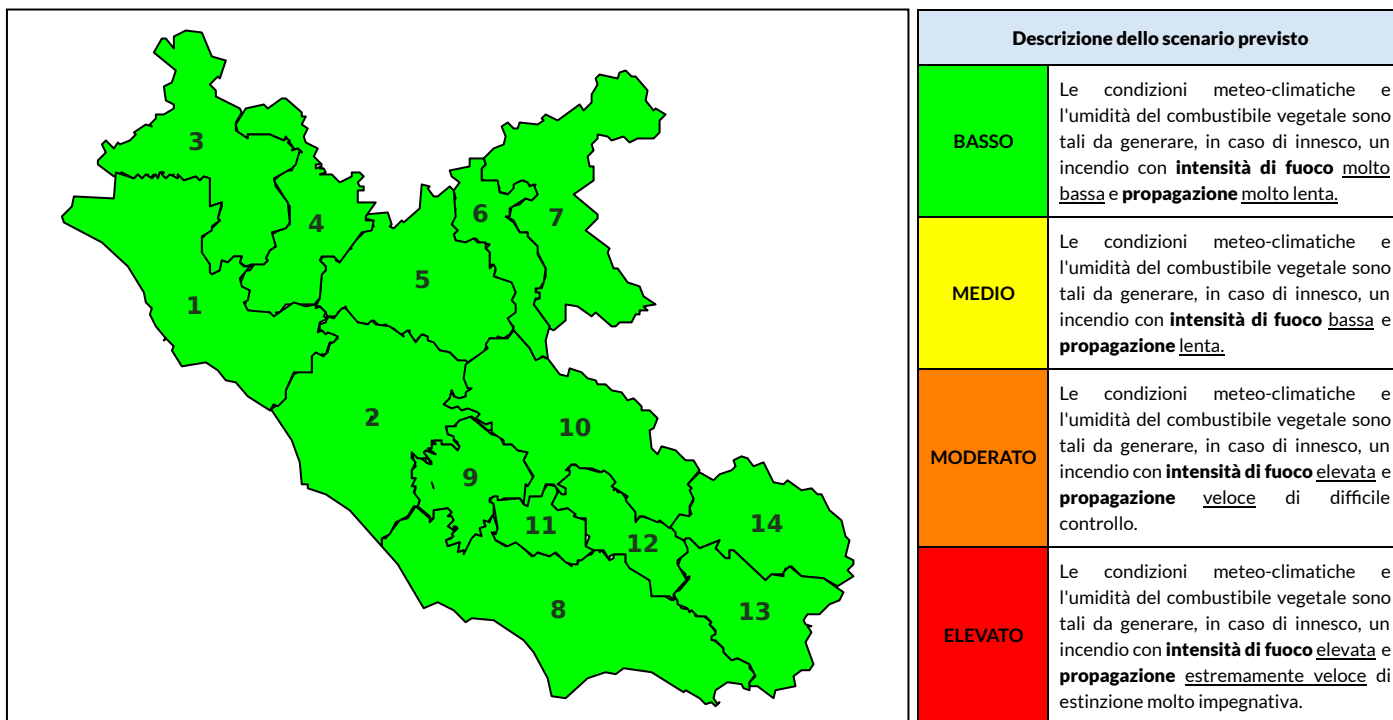

BOLLETTINO DI PERICOLOSITA' DA INCENDI BOSCHIVI

Previsioni per domani 20-9-2024

Livello di pericolosità da incendio boschivo per Zona di Allerta AIB

Bollettino emesso nel periodo della campagna AIB Lazio sulla base del modello previsionale RISICOLazio, sviluppato in collaborazione con Fondazione CIMA, che fornisce un supporto per la valutazione della Pericolosità da incendio boschivo aggregata sulle Zone di Allerta AIB, approvate come parte integrante del Piano AIB Lazio 2020-2022 con DGR n° 270 del 15/05/2020. Il dettaglio della distribuzione dei Comuni nelle Zone AIB è consultabile al link <https://protezionecivile.regione.lazio.it/zone_allerta_aib_comuni/>. Le Norme Comportamentali per la popolazione sono consultabili al link <https://protezionecivile.regione.lazio.it/norme_comportamentali_aib/>.

Zona AIB	1	2	3	4	5	6	7	8	9	10	11	12	13	14
Livello Pericolosità	BASSO	BASSO	BASSO	BASSO	BASSO	BASSO	BASSO	BASSO	BASSO	BASSO	BASSO	BASSO	BASSO	BASSO