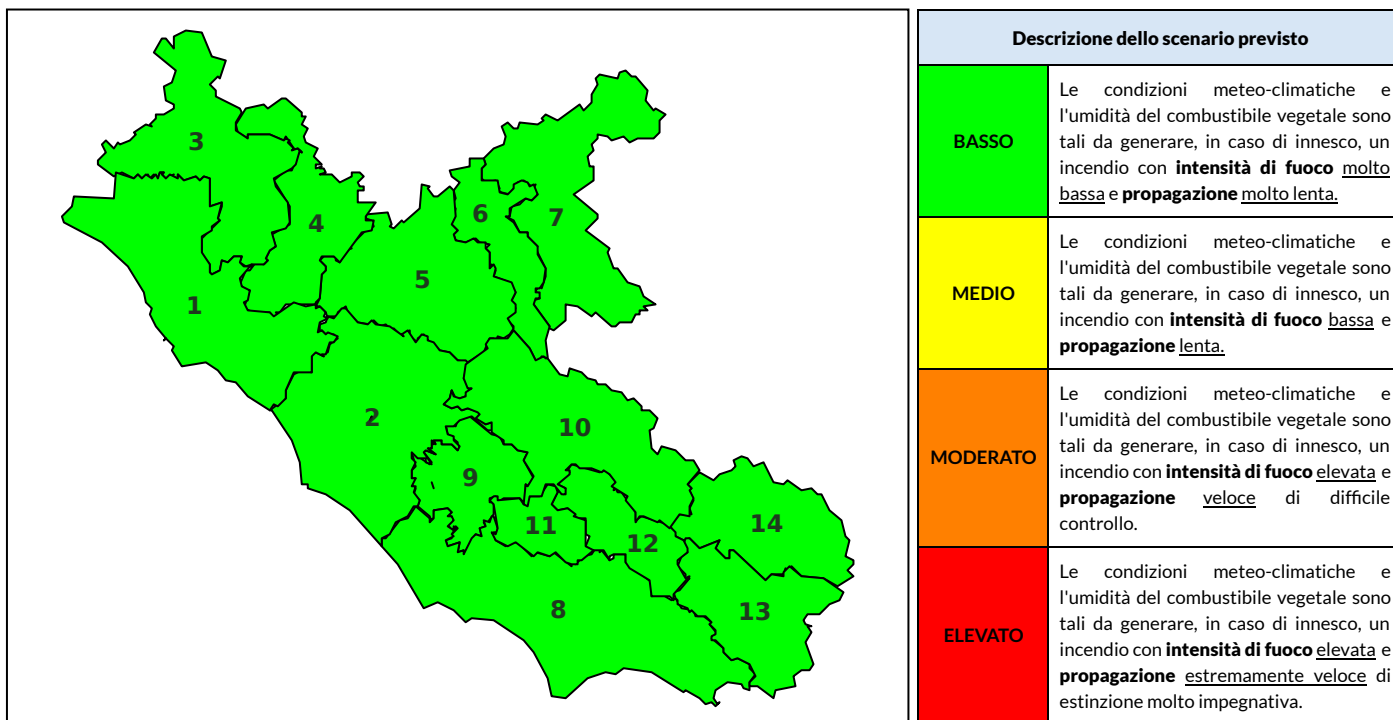

BOLLETTINO DI PERICOLOSITA' DA INCENDI BOSCHIVI

Previsioni per oggi 19-9-2024

Livello di pericolosità da incendio boschivo per Zona di Allerta AIB

Bollettino emesso nel periodo della campagna AIB Lazio sulla base del modello previsionale RISICOLazio, sviluppato in collaborazione con Fondazione CIMA, che fornisce un supporto per la valutazione della Pericolosità da incendio boschivo aggregata sulle Zone di Allerta AIB, approvate come parte integrante del Piano AIB Lazio 2020-2022 con DGR n° 270 del 15/05/2020. Il dettaglio della distribuzione dei Comuni nelle Zone AIB è consultabile al link https://protezionecivile.regione.lazio.it/zone_allerta_aib_comuni/. Le Norme Comportamentali per la popolazione sono consultabili al link https://protezionecivile.regione.lazio.it/norme_comportamentali_aib/.

Zona AIB	1	2	3	4	5	6	7	8	9	10	11	12	13	14
Livello Pericolosità	BASSO	BASSO	BASSO	BASSO	BASSO	BASSO	BASSO	BASSO	BASSO	BASSO	BASSO	BASSO	BASSO	BASSO

NOTE

BOLLETTINO DI PERICOLOSITA' DA INCENDI BOSCHIVI

Previsioni per domani 20-9-2024